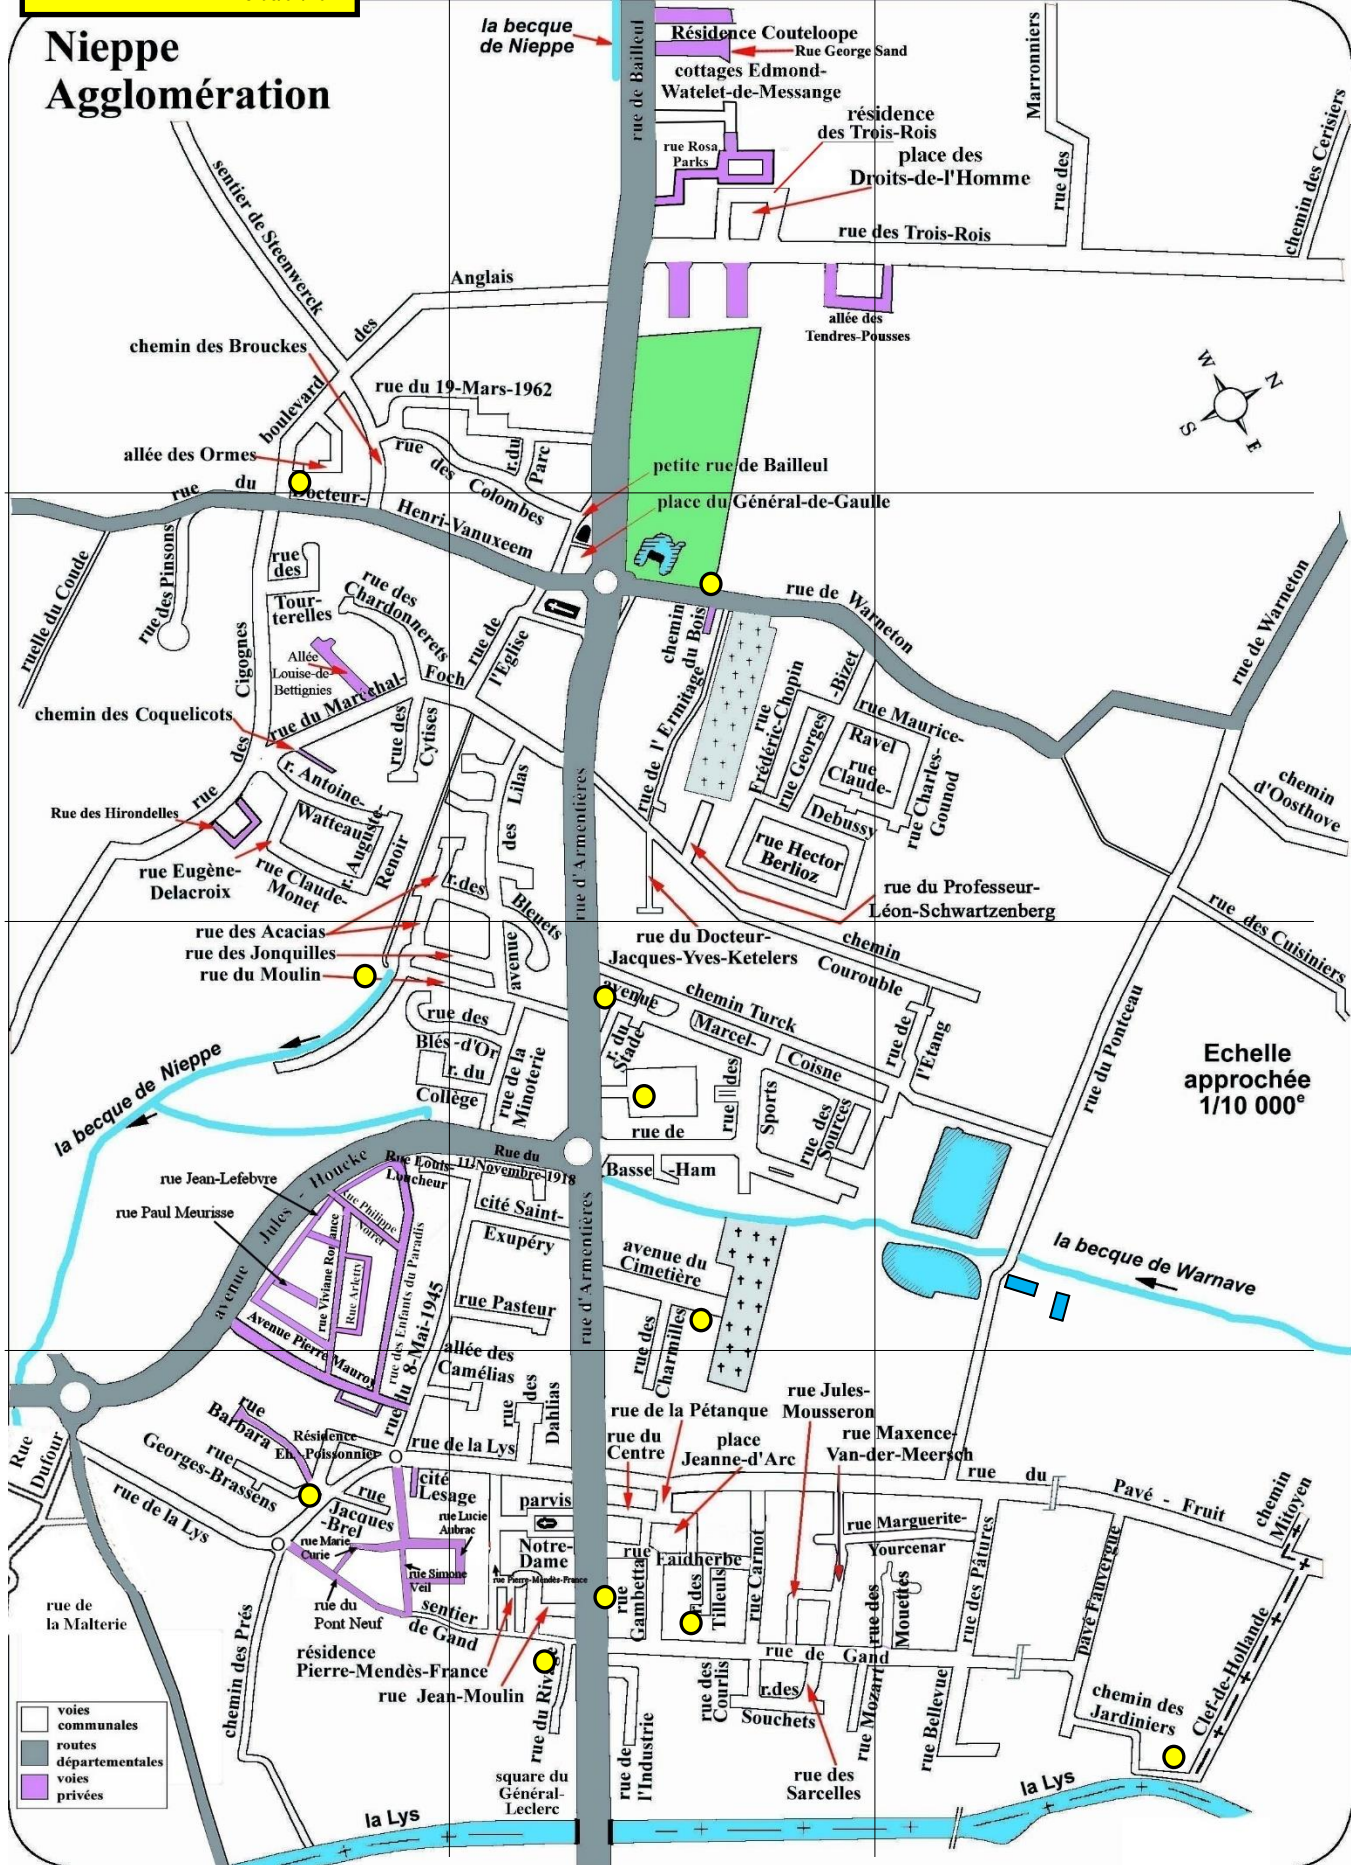

CONTENEURS RECUPERATION DE VERRE - EMBLACEMENTS

- 1- Résidence Les Myosotis : angle boulevard des Anglais et rue du Docteur-Henri-Vanuxeem
- 2- Rue de Warneton au niveau du parking des courts de tennis
- 3- Rue du Moulin-Prolongée
- 4- Résidence Coisne, avenue Marcel-Coisne
- 5- Parking du foyer restaurant 821 rue d'Armentières
- 6- Avenue du Cimetière
- 7- Résidence Elie-Poissonnier
- 8- Place Jeanne-d'Arc
- 9- Devant les services techniques 1625 rue d'Armentières
- 10- Angle sentier de Gand et rue du Rivage
- 11- Rue de la Clef-d'Hollande près de la Lys

**Emplacements conteneurs
récupération de verre**

MAJ 08/01/2024

**Nieppe
Agglomération**

1

2

3

4

Echelle
approchée
1/10 000^e

- voies communales
- routes départementales
- voies privées